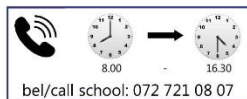

Dit is het telefoonnummer van:
This is the mobile number of:

06 16 40 74 82
(0031 6 16 40 74 82)

Juf leest: maandag → vrijdag
Teacher reads: monday → friday

8.00 - 8.30 en/and 15.00 - 15.30