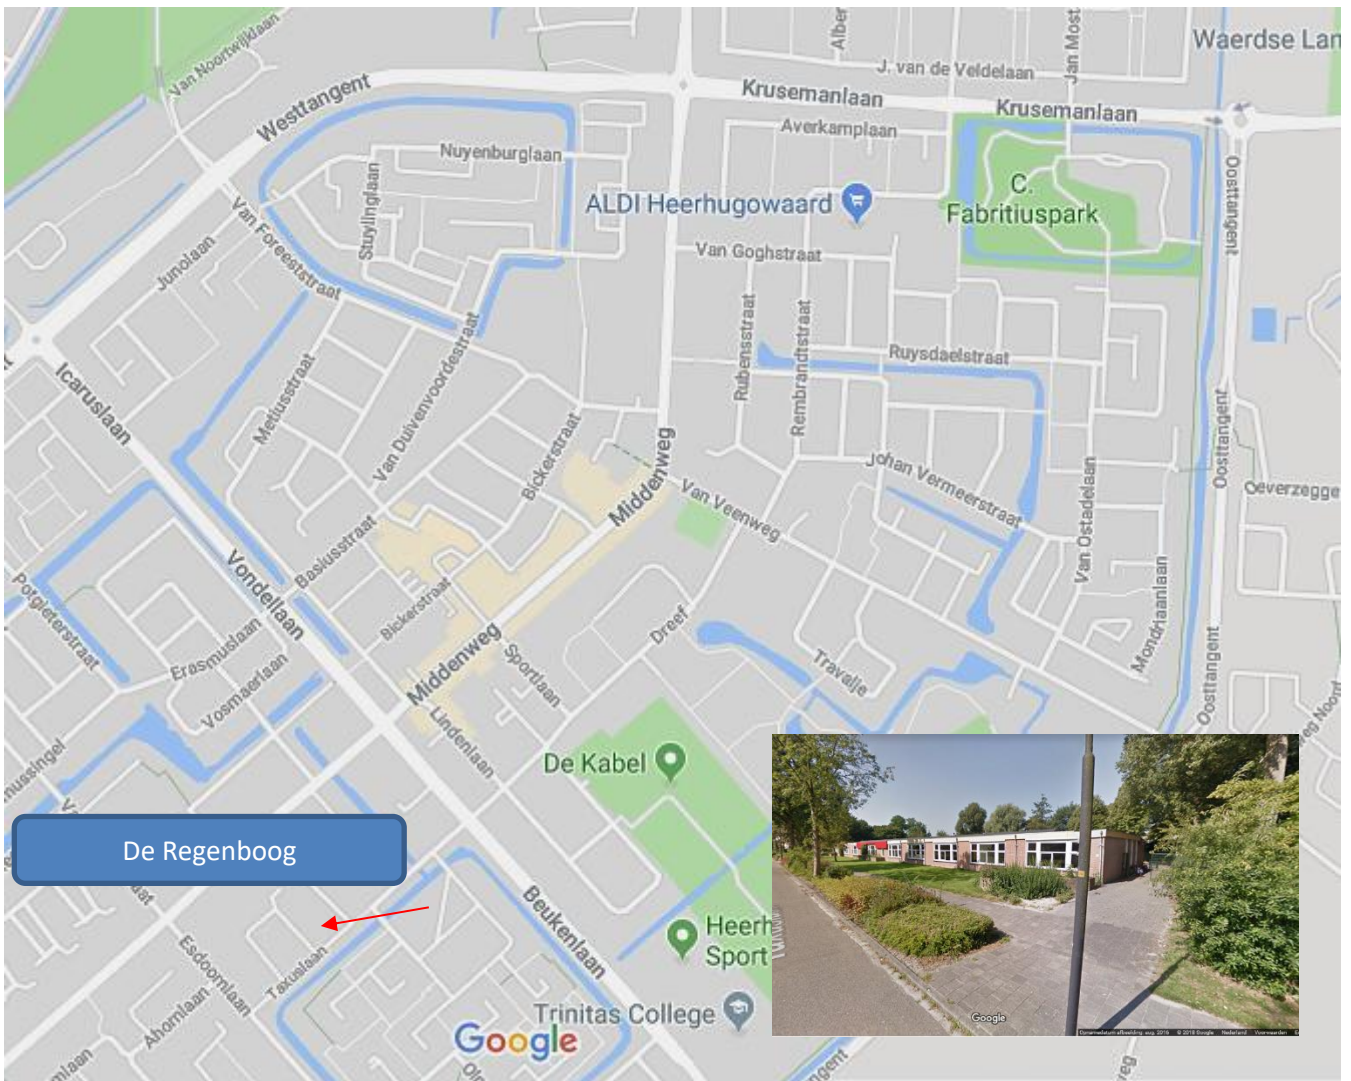

Nieuwkomersschool de Regenboog

Schooljaar 2023-2024

Informatiegids voor ouders van anderstalige kinderen

De school

Het adres / The address

Taxuslaan 32
1702 SC Heerhugowaard

072 72 108 07

deregenboog@blosse.nl