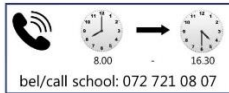

Dit is het telefoonnummer van:
This is the mobile number of:

06 47 72 27 16
00 31 6 47 72 27 16

Juf leest: maandag → vrijdag
Teacher reads: monday → friday

8.00 - 8.30 en/and 15.00 - 15.30